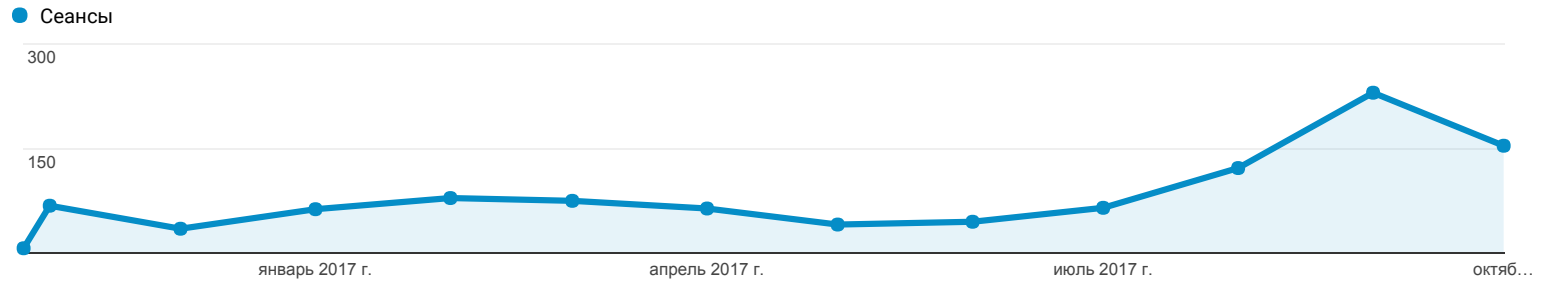

Местоположение

ВСЕ » ГОРОД: Yekaterinburg

26 окт. 2016 г. - 26 окт. 2017 г.

Все пользователи
Сеансы: 3,05 %

Статистика

Сводка

Город	Источники трафика			Действия			Конверсии Цель 2: страница спасибо		
	Сеансы	Новые сеансы, %	Новые пользователи	Показатель отказов	Страниц/сеанс	Сред. длительность сеанса	страница спасибо (Коэффициент конверсии для цели 2)	страница спасибо (Достигнутые переходы к цели 2)	страница спасибо (Ценность цели 2)
	1 048 % от общего количества: 3,05 % (34 325)	60,59 % Средний показатель для представления: 59,78 % (1,35 %)	635 % от общего количества: 3,09 % (20 521)	20,90 % Средний показатель для представления: 13,02 % (60,54 %)	3,88 Средний показатель для представления: 4,04 (-3,91 %)	00:02:44 Средний показатель для представления: 00:02:28 (10,91 %)	2,10 % Средний показатель для представления: 1,72 % (21,72 %)	22 % от общего количества: 3,72 % (592)	330,00 \$ % от общего количества: 3,72 % (8 880,00 \$)
1. Yekaterinburg	1 048 (100,00 %)	60,59 %	635 (100,00 %)	20,90 %	3,88	00:02:44	2,10 %	22 (100,00 %)	330,00 \$ (100,00 %)